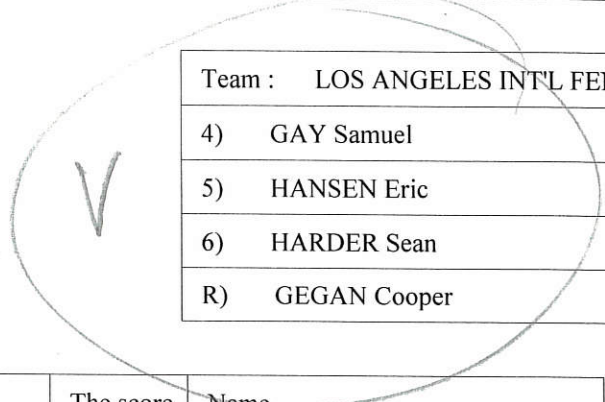

WINNER: Golden Gate THE SCORE: 40-45

Summer Nationals 2006
Men's Epee Division I Team

Tableau of 16	Match no d8

REFEREES	SIGNATURES
Goussens	

CAPTAINS	SIGNATURES
DILLON SMITH	
ERIC HANSEN	

Team : ALLIANCE FENCING ACA
1) SORENSEN Nathan
2) WRIGHT Shawn 
3) SMITH Dillon
R) KRUDY Zoltan

Team : LOS ANGELES INT'L FENC
4) GAY Samuel
5) HANSEN Eric
6) HARDER Sean
R) GEGAN Cooper

Name	The score	Hits	Hits	The score	Name
3) SMITH Dillon	5			4	6) HARDER Sean
1) SORENSEN Nathan	7			10	5) HANSEN Eric
2) WRIGHT Shawn	13	III	III 1	11	4) GAY Samuel
1) SORENSEN Nathan Krudy	18	20		17	6) HARDER Sean
3) SMITH Dillon	24	35		23	4) GAY Samuel
2) WRIGHT Shawn	28	30 III 1	III	28	5) HANSEN Eric
1) SORENSEN Nathan Krudy	32	25 III	III	32	4) GAY Samuel
2) WRIGHT Shawn	36	40		38	6) HARDER Sean
3) SMITH Dillon	38			45	5) HANSEN Eric